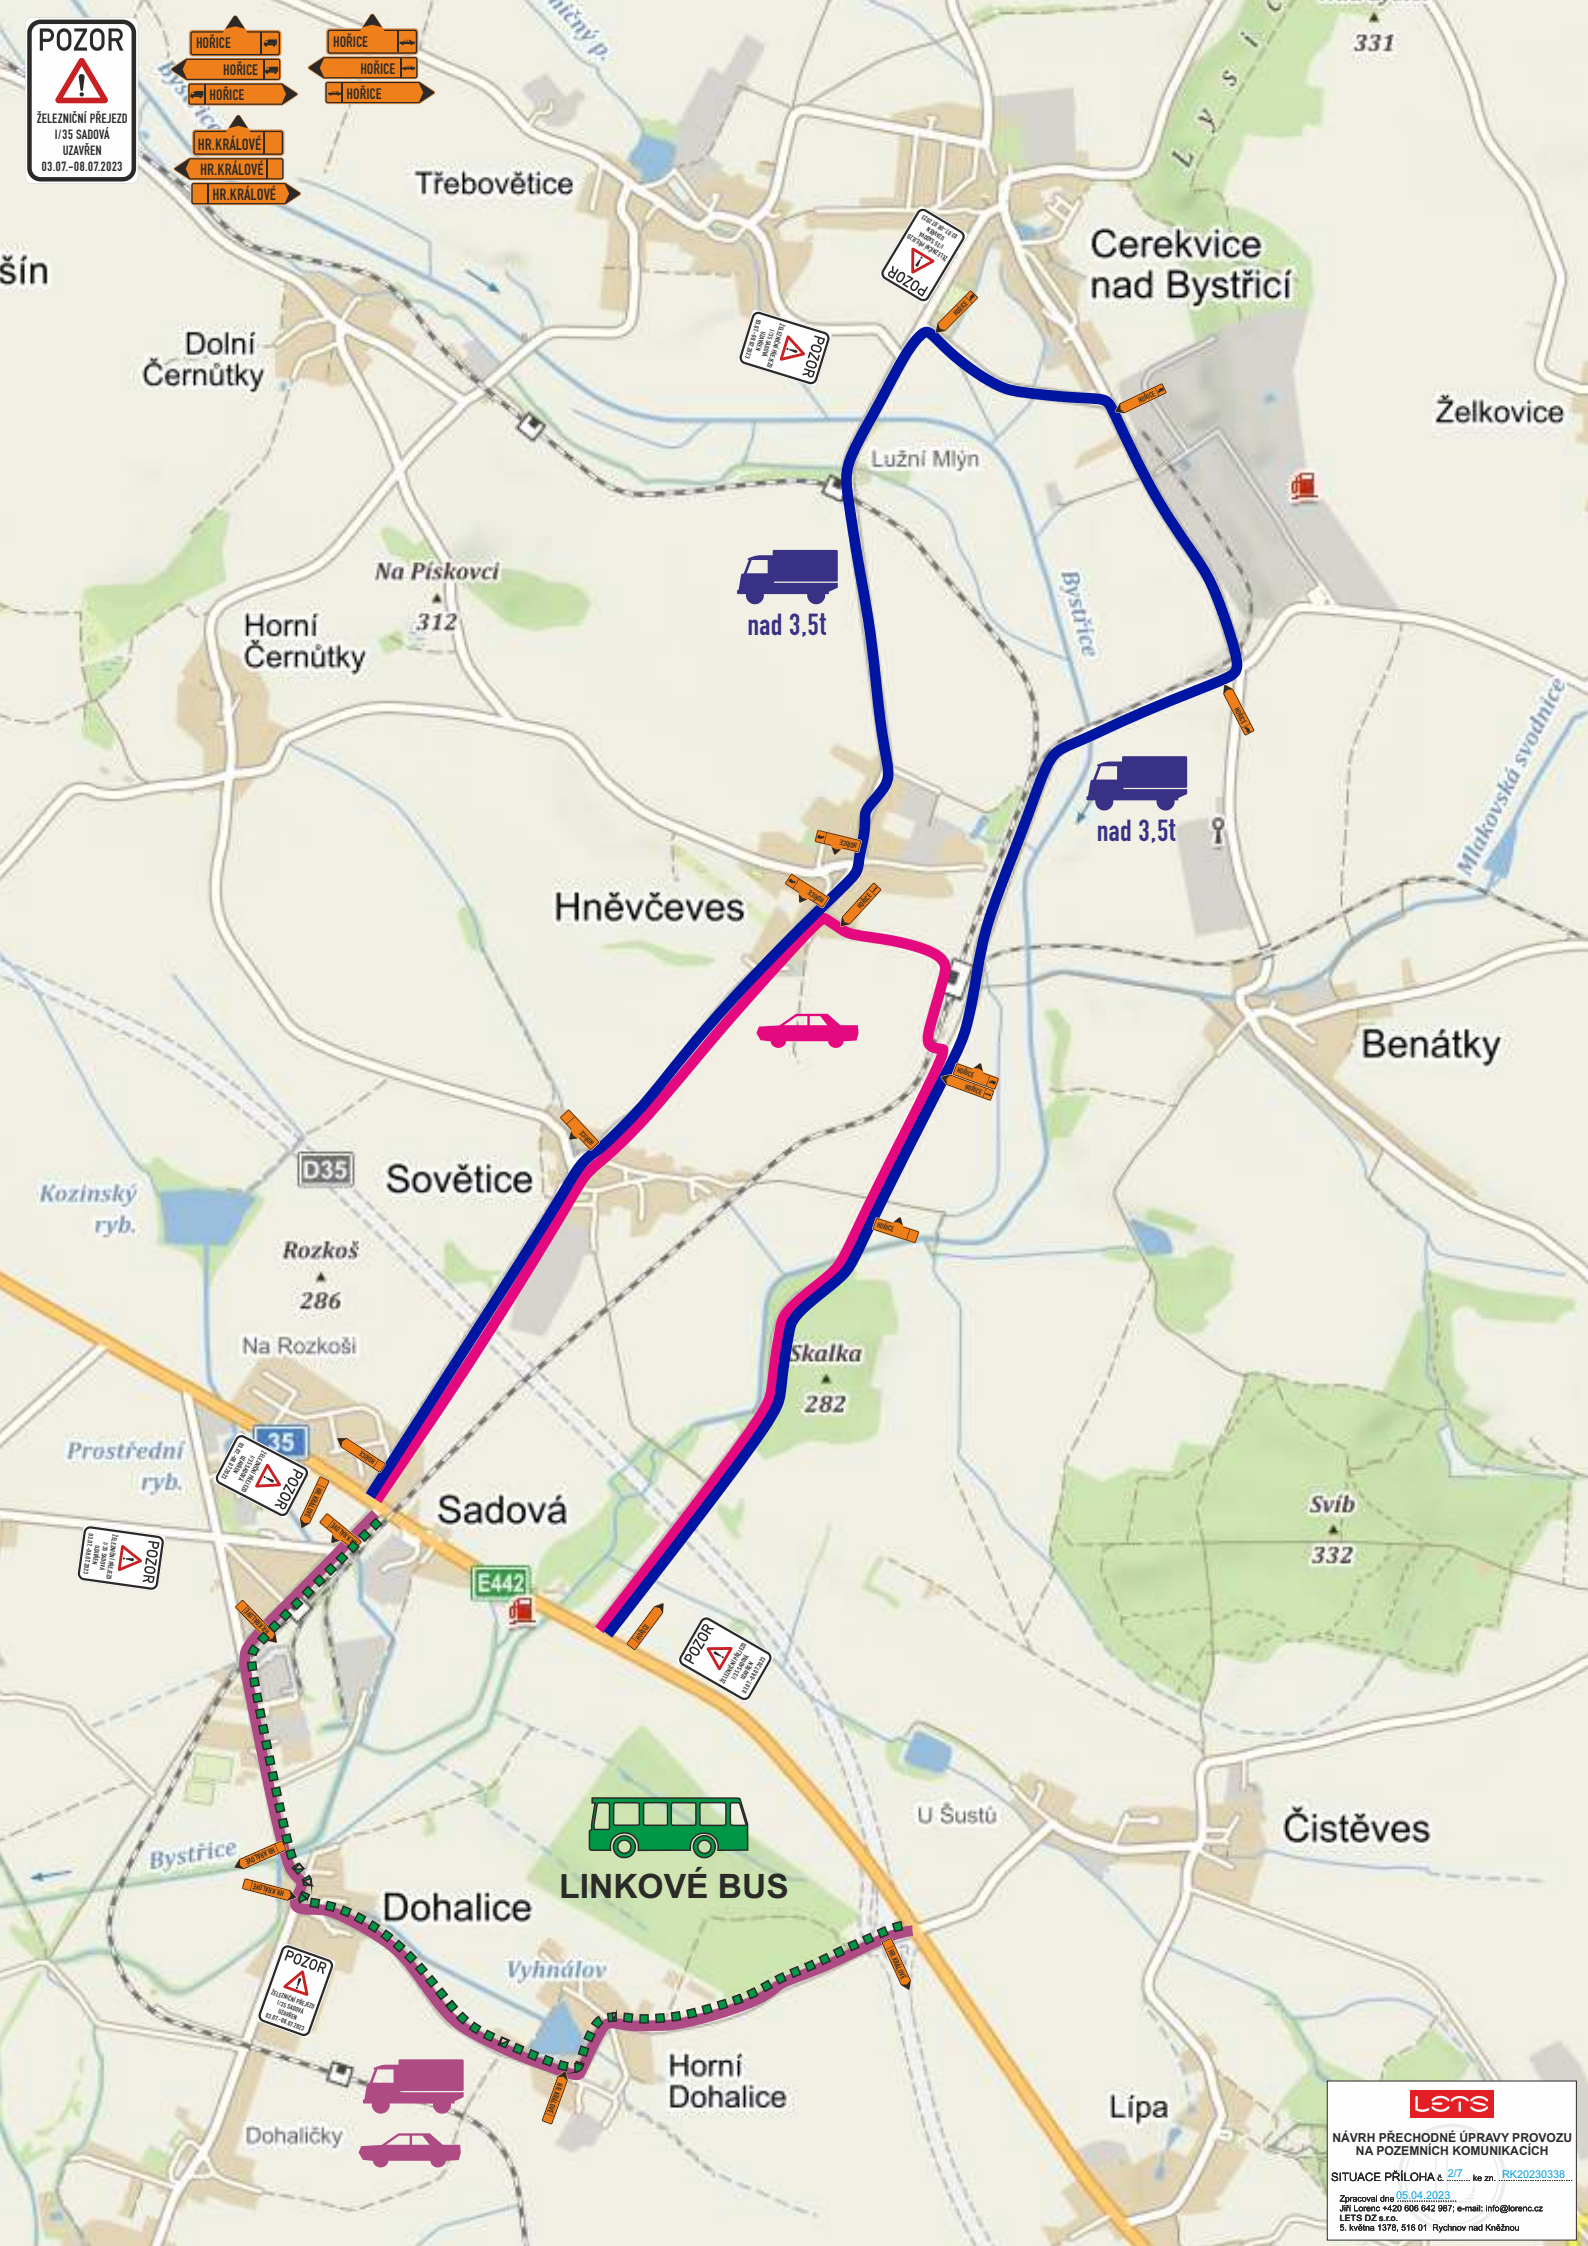

POZOR
ŽELEZNIČNÍ PŘEJEZD
I/35 SADOVÁ
UZAVŘEN
03.07.–08.07.2023

HOŘICE
HOŘICE
HOŘICE
HR.KRÁLOVÉ
HR.KRÁLOVÉ
HR.KRÁLOVÉ

lets
NÁVRH PŘECHODNÉ ÚPRAVY PROVOZU
NA POZEMNÍCH KOMUNIKACÍCH
SITUACE PŘÍLOHA č. 2/7 ke zn. RK20230338
Zpracoval dne 05.04.2023
Jiří Lorenc +420 606 642 987; e-mail: info@lorenc.cz
LET'S DZ s.r.o.
5. května 1376, 516 01 Rychnov nad Kněžnou